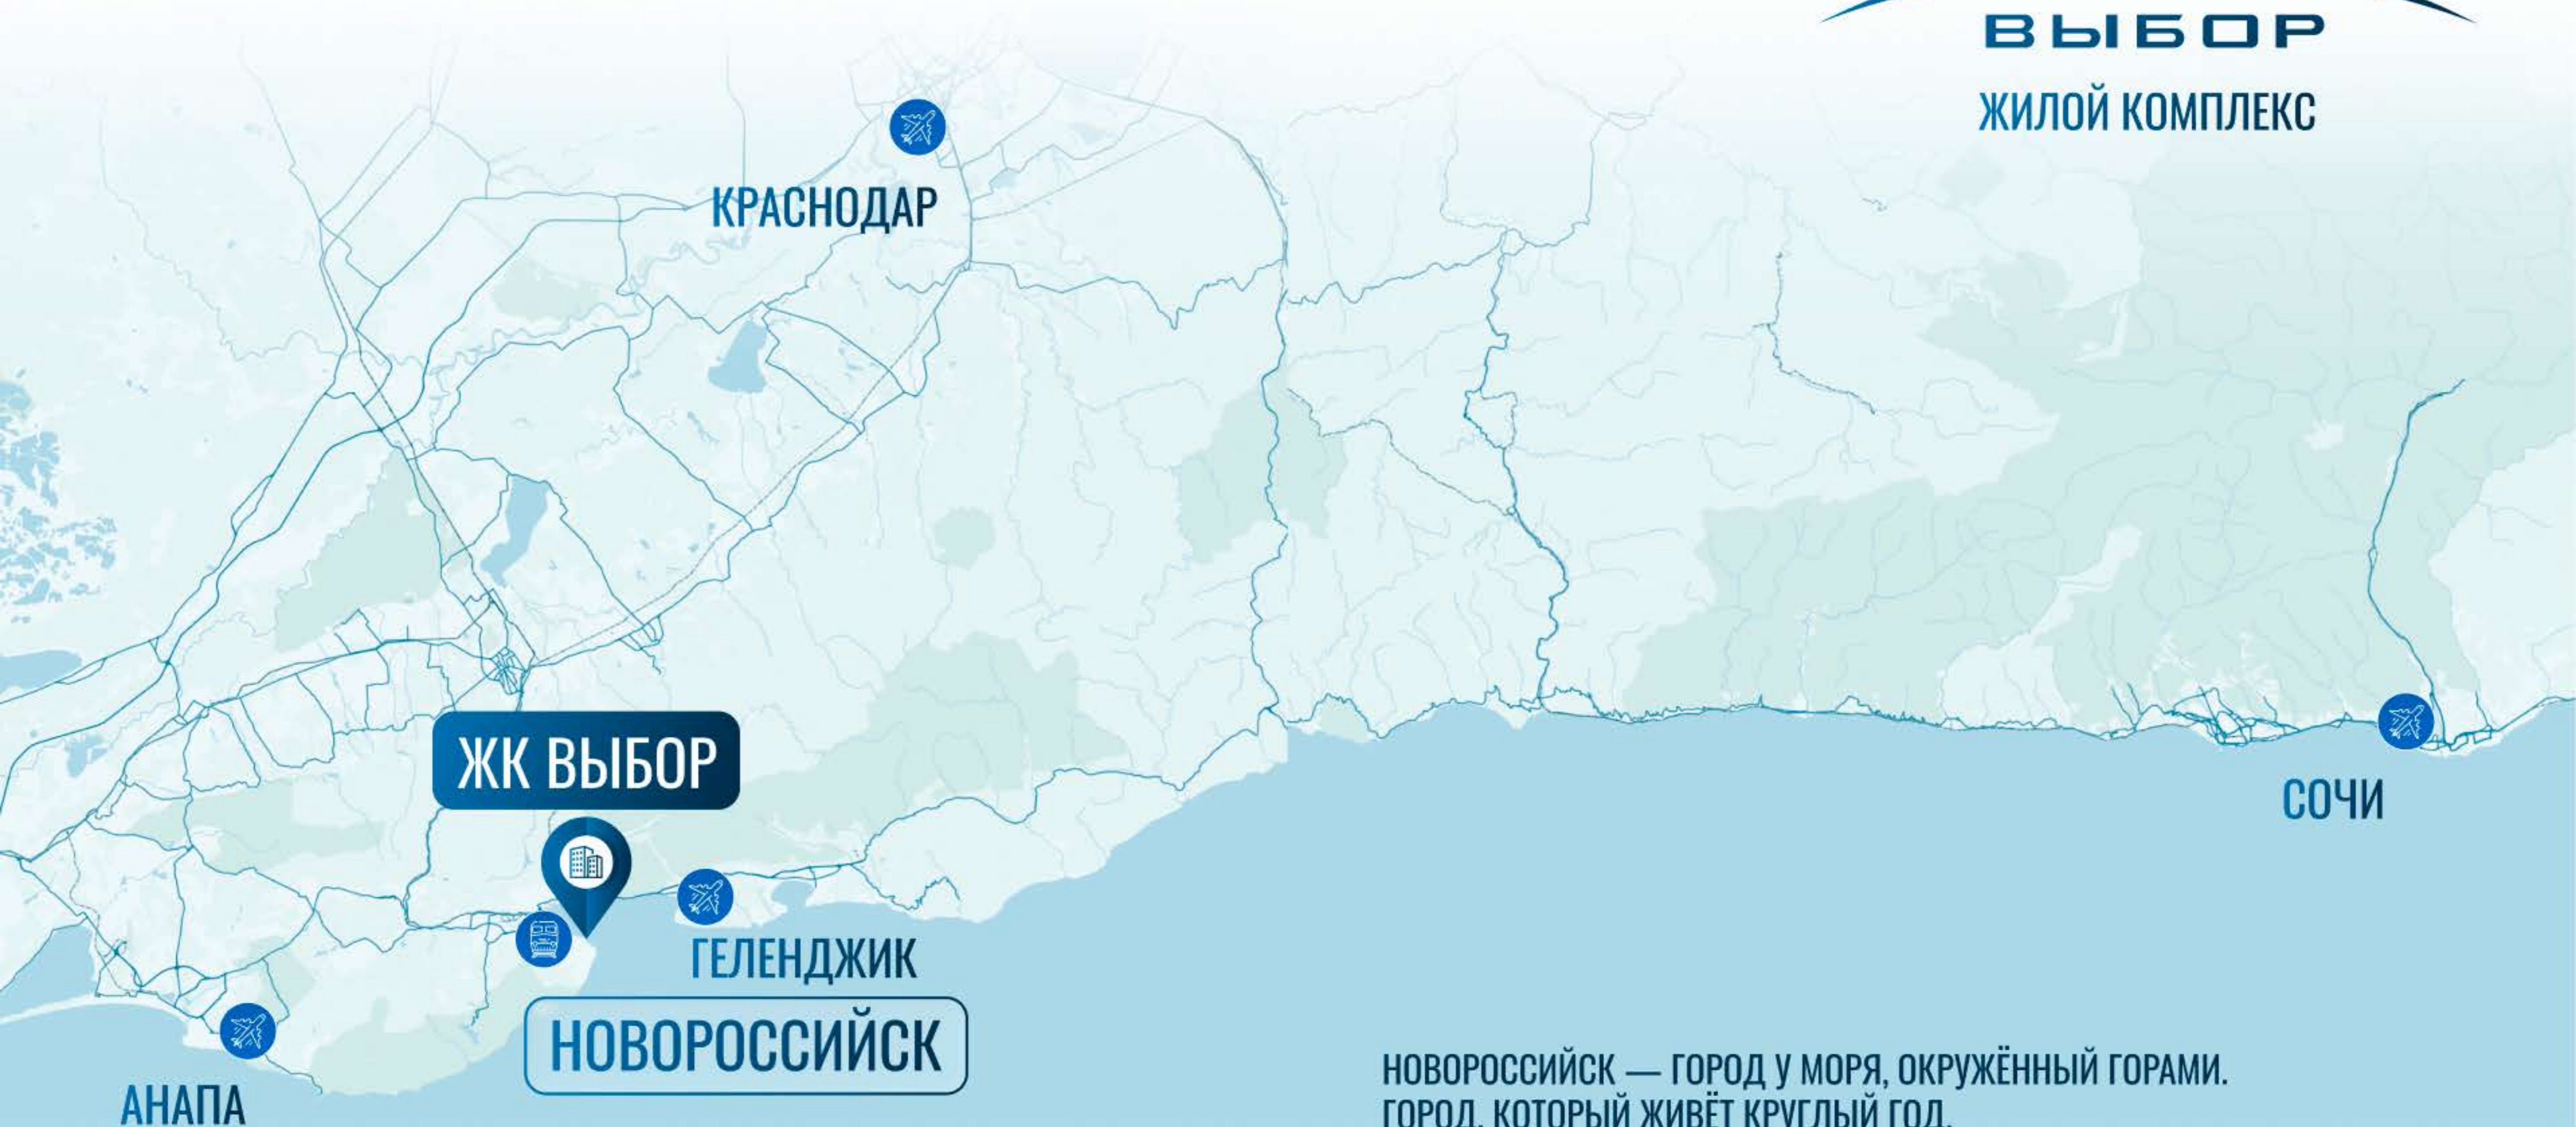

ВЫБОР

ЖИЛОЙ КОМПЛЕКС

НОВОРОССИЙСК — ГОРОД У МОРЯ, ОКРУЖЁННЫЙ ГОРАМИ.
ГОРОД, КОТОРЫЙ ЖИВЁТ КРУГЛЫЙ ГОД.
КУРОРТНЫЕ НАПРАВЛЕНИЯ И ДЕЛОВОЙ ЦЕНТР РЕГИОНА —
В БЫСТРОМ ДОСТУПЕ.

4 АЭРОПОРТА

Ж/Д ВОКЗАЛ

МОРСКОЙ ВОКЗАЛ

ГОРОД КАК ТОЧКА ВОЗМОЖНОСТЕЙ

БЫСТРАЯ «ЛАСТОЧКА» ДО СОЧИ КРУГЛЫЙ ГОД
СКОРОСТНАЯ «КОМЕТА» ЛЕТОМ ПО МОРЮ