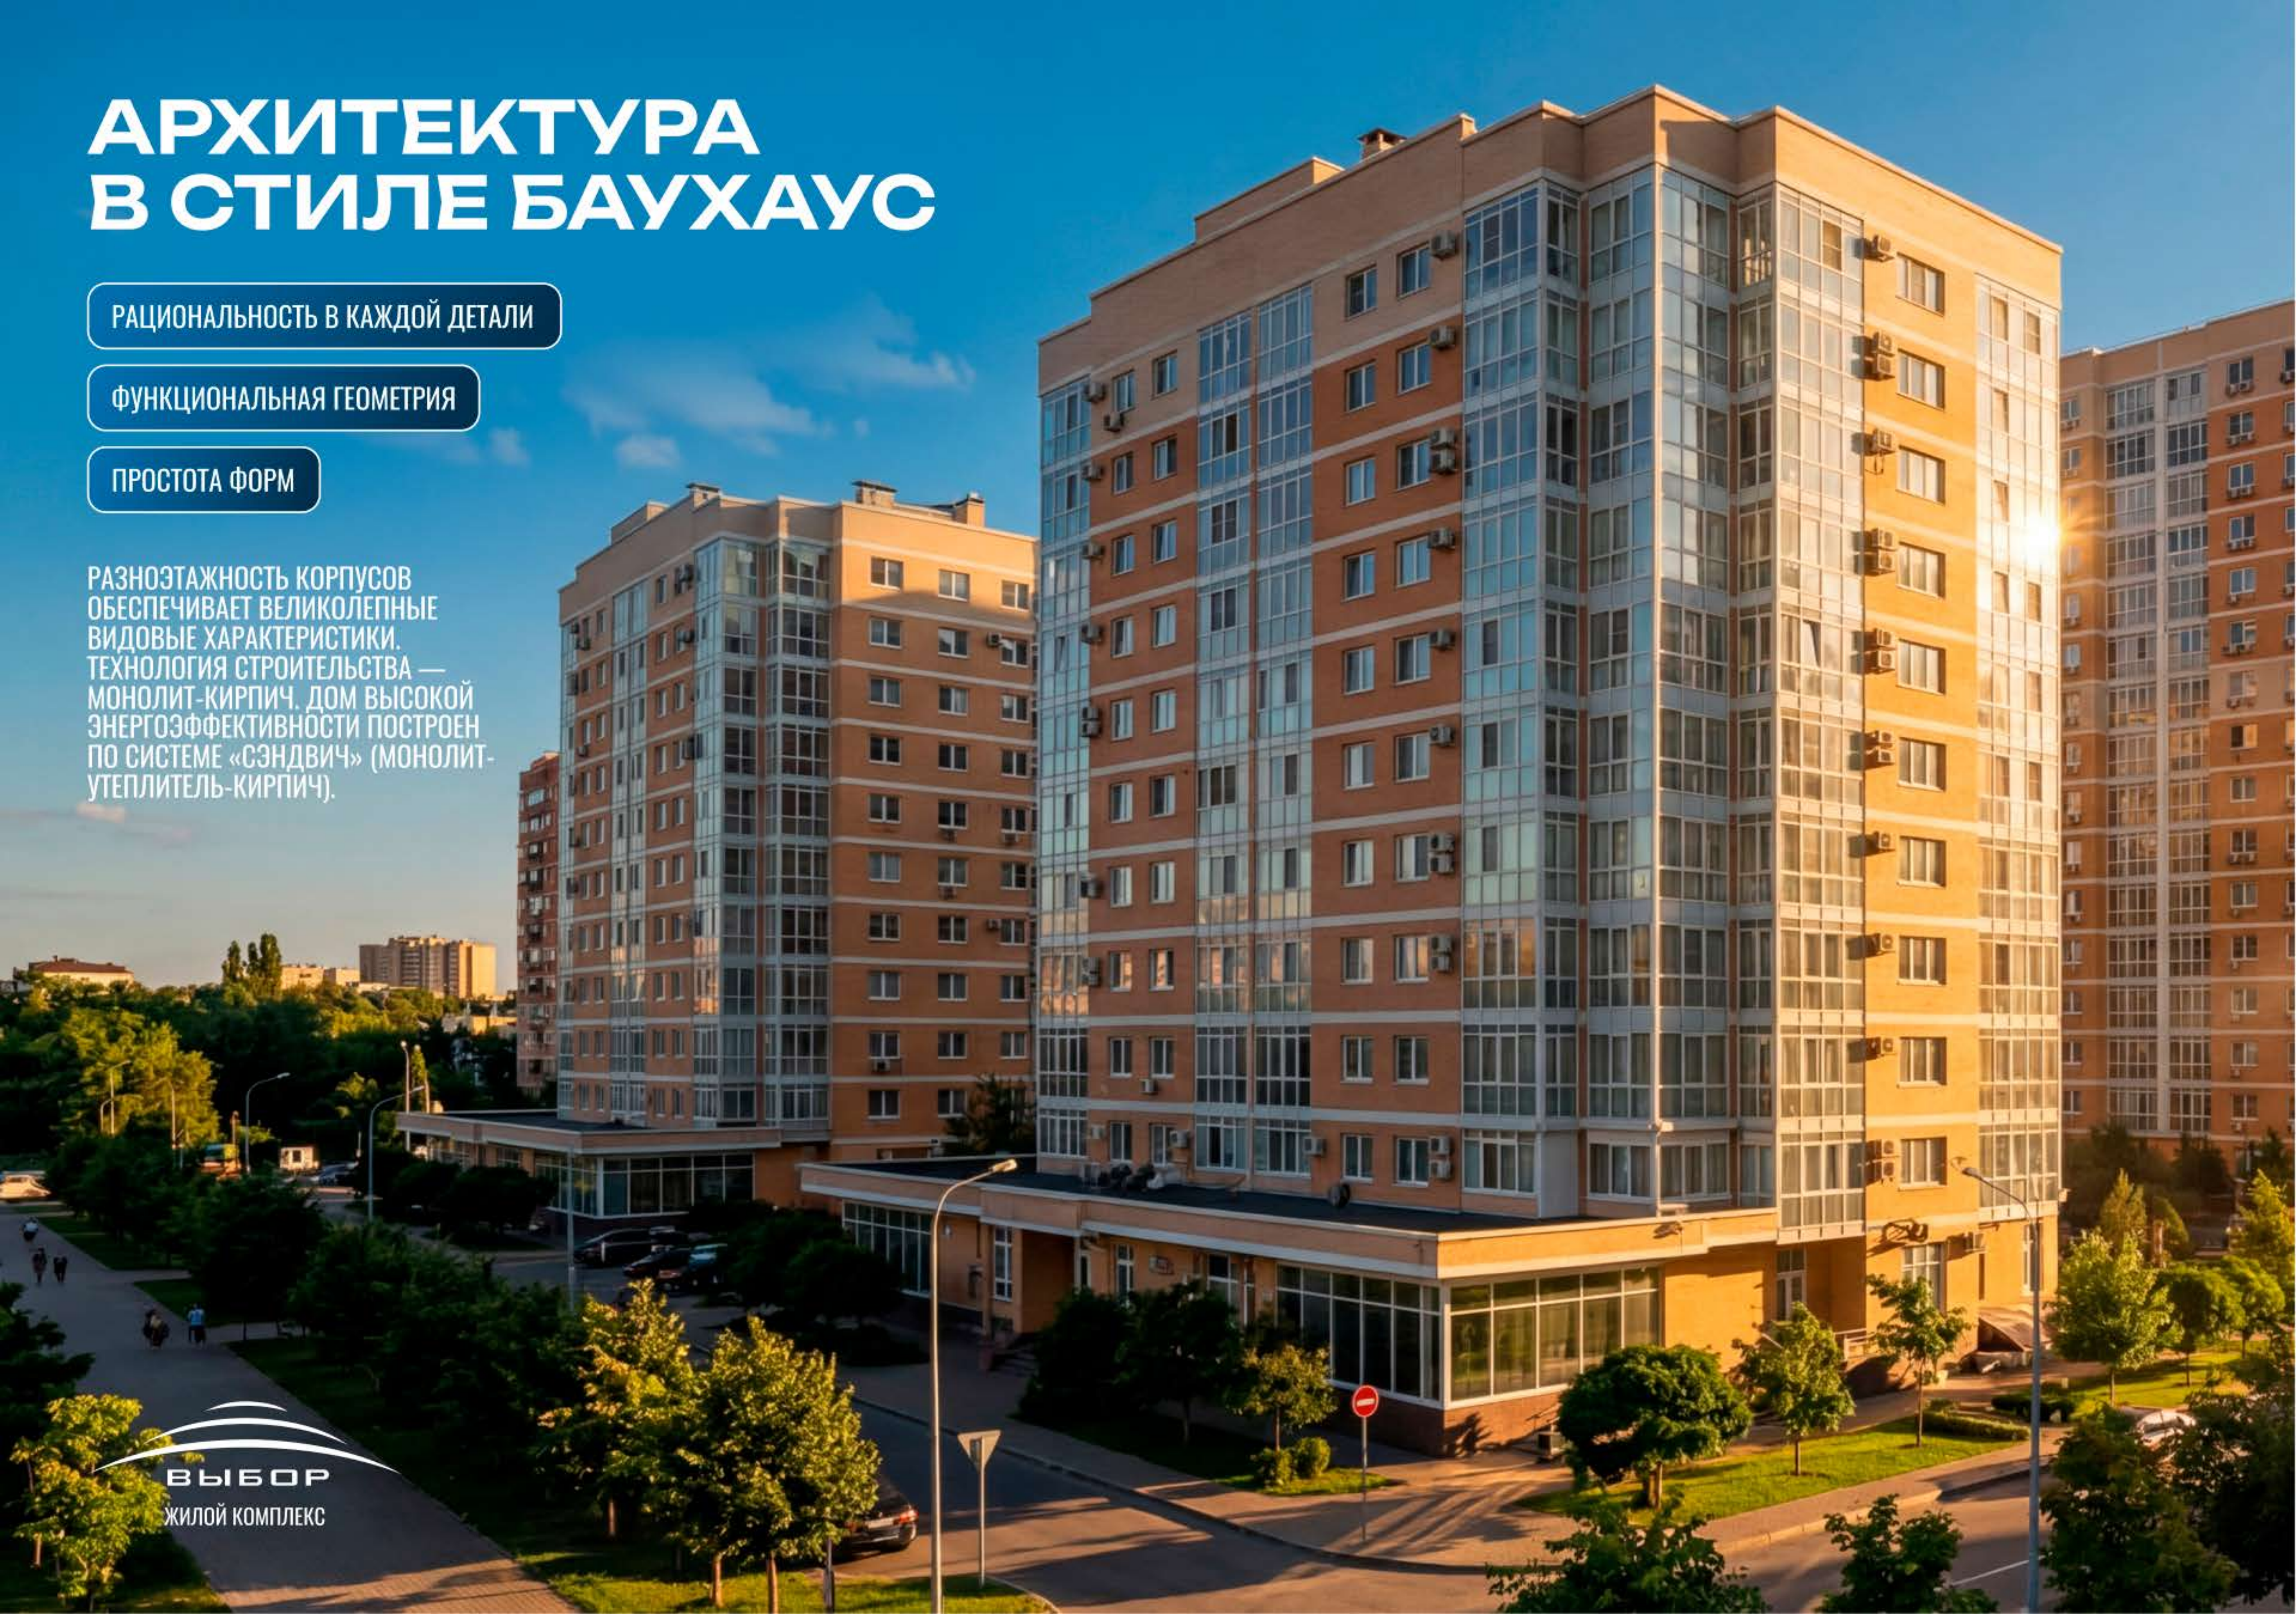

АРХИТЕКТУРА В СТИЛЕ БАУХАУС

РАЦИОНАЛЬНОСТЬ В КАЖДОЙ ДЕТАЛИ

ФУНКЦИОНАЛЬНАЯ ГЕОМЕТРИЯ

ПРОСТОТА ФОРМ

РАЗНОЭТАЖНОСТЬ КОРПУСОВ
ОБЕСПЕЧИВАЕТ ВЕЛИКОЛЕПНЫЕ
ВИДОВЫЕ ХАРАКТЕРИСТИКИ.
ТЕХНОЛОГИЯ СТРОИТЕЛЬСТВА —
МОНОЛИТ-КИРПИЧ. ДОМ ВЫСОКОЙ
ЭНЕРГОЭФФЕКТИВНОСТИ ПОСТРОЕН
ПО СИСТЕМЕ «СЭНДВИЧ» (МОНОЛИТ-
УТЕПЛИТЕЛЬ-КИРПИЧ).

ВЫБОР
ЖИЛОЙ КОМПЛЕКС